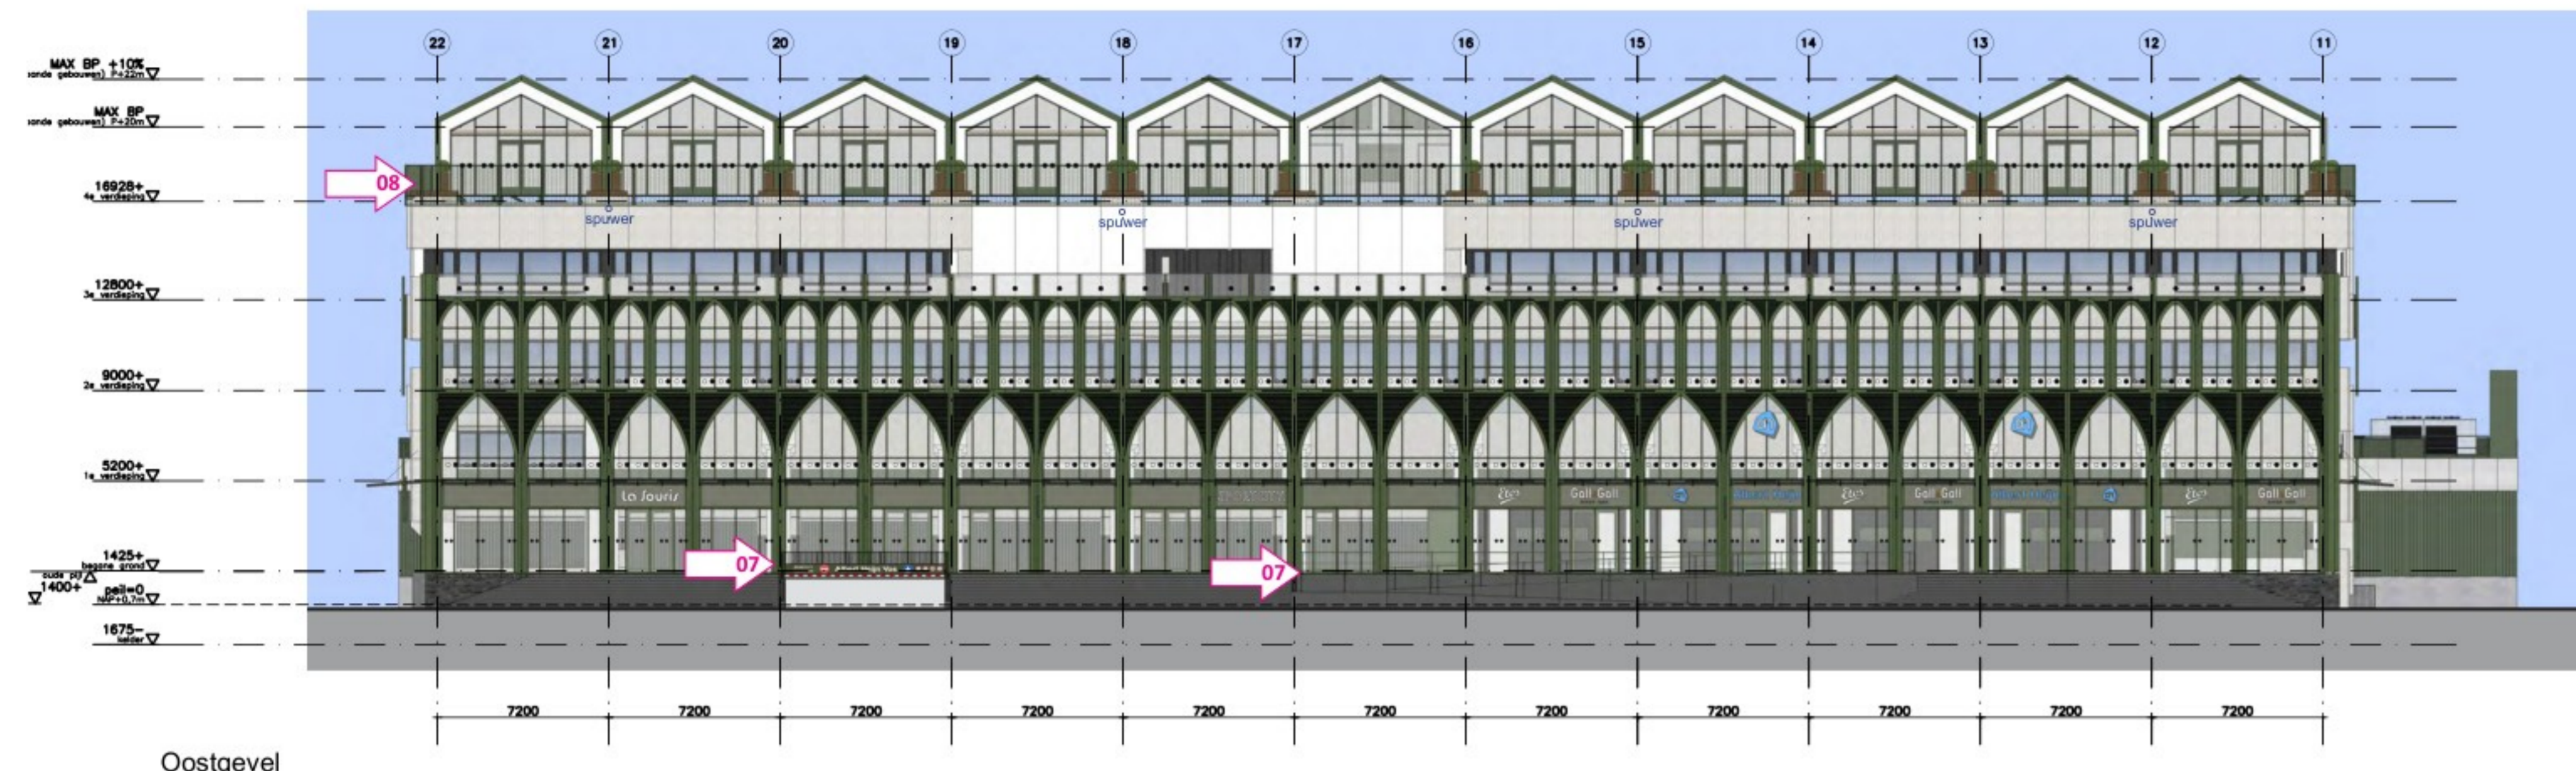

Oostgevel

1. Renvooi Beglazingstypes (NEN 3569)
2. ○ ALLE BEGLAZING IS HR++ TRANSPARENT, TENZIJ ANDERS AANGEGEVEN
   - ● HR++ glas, letselbeperkend
   - ● HR++ glas, doorvalveilig
   - □ HR++ glas met colorbel in 4e positie (shadowbox)
   - Enkel glas
   - Gelaagd glas, doorvalveilig

N_400

COMMON AFFAIRS
KIND=leer: 75
1019 LE AESTRISDUAL
1000 719 23 55
i info@commonaffairs.nl
www.commonaffairs.nl

Oprichtgever
Westergracht Vastgoed B.V.
Manno Simonsplein 6
2014 SC Haarlem

Werk
Plaza West gebouw 8

Werknummer
23001

Fase
Omgevingsvergunning

Onderwerp
gevelaanzichten

Status
Definitief

Schaal
1:100

Datum
02-10-2023

Datum oorsprong
16-03-2026

Formaat
A1+

Getekend

Tekeningnummer
N_400