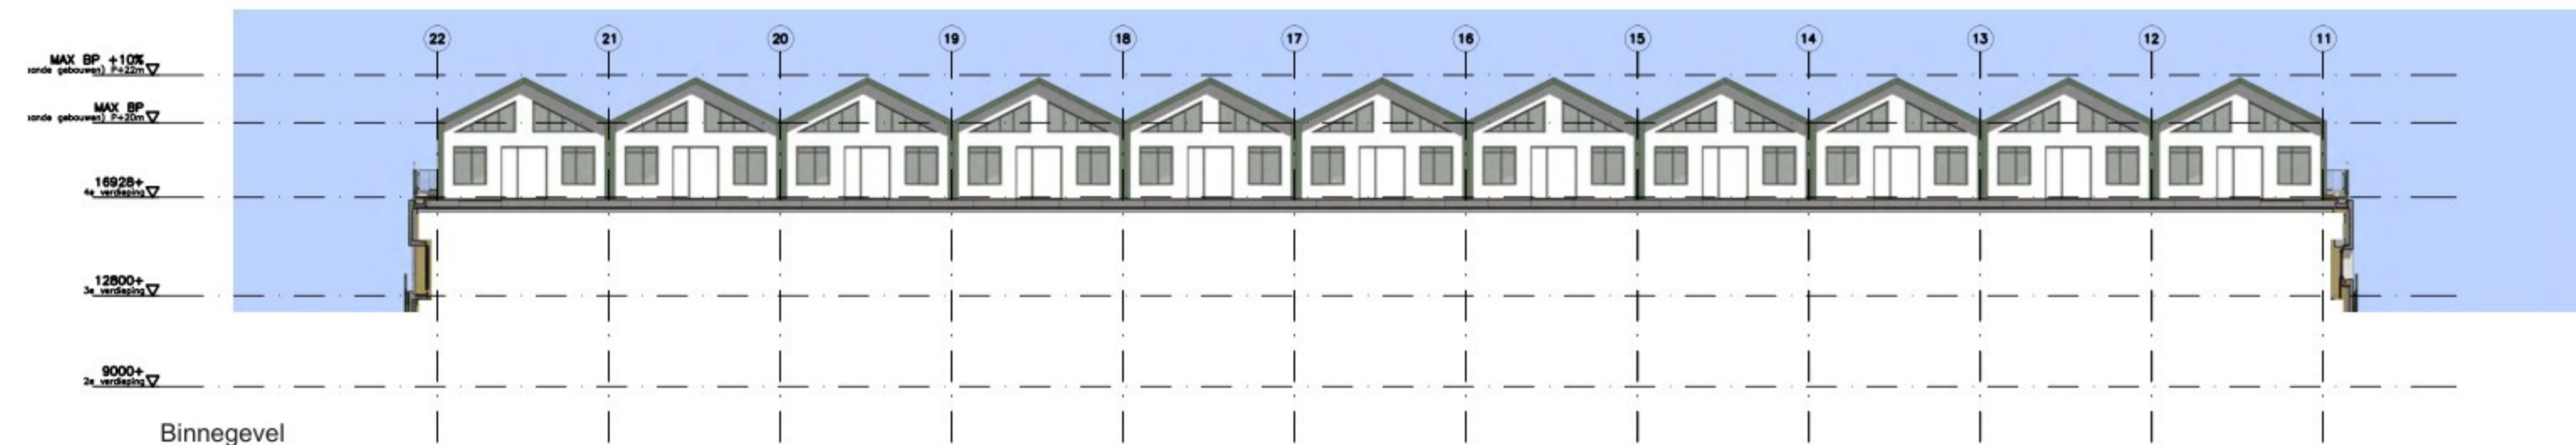

Binnegevel

1. Renvooi Beglazingstypes (NEN 3569)
2. ○ ALLE BEGLAZING IS HR++ TRANSPARENT, TENZIJ ANDERS AANGEGEVEN
   - ● HR++ glas, letselbeperkend
   - ● HR++ glas, doorvalveilig
   - □ HR++ glas met colorbel in 4e positie (shadowbox)
   - Enkel glas
   - Gelaagd glas, doorvalveilig

N_400

COMMON AFFAIRS
KIND=leer: 75
1019 LE AESTRISDUAL
1000 719 23 55
i info@commonaffairs.nl
www.commonaffairs.nl

Oprichtgever
Westergracht Vastgoed B.V.
Manno Simonsplein 6
2014 SC Haarlem

Werk
Plaza West gebouw 8

Werknummer
23001

Fase
Omgevingsvergunning

Onderwerp
gevelaanzichten

Status
Definitief

Schaal
1:100

Datum
02-10-2023

Datum oorsprong
16-03-2026

Formaat
A1+

Getekend

Tekeningnummer
N_400