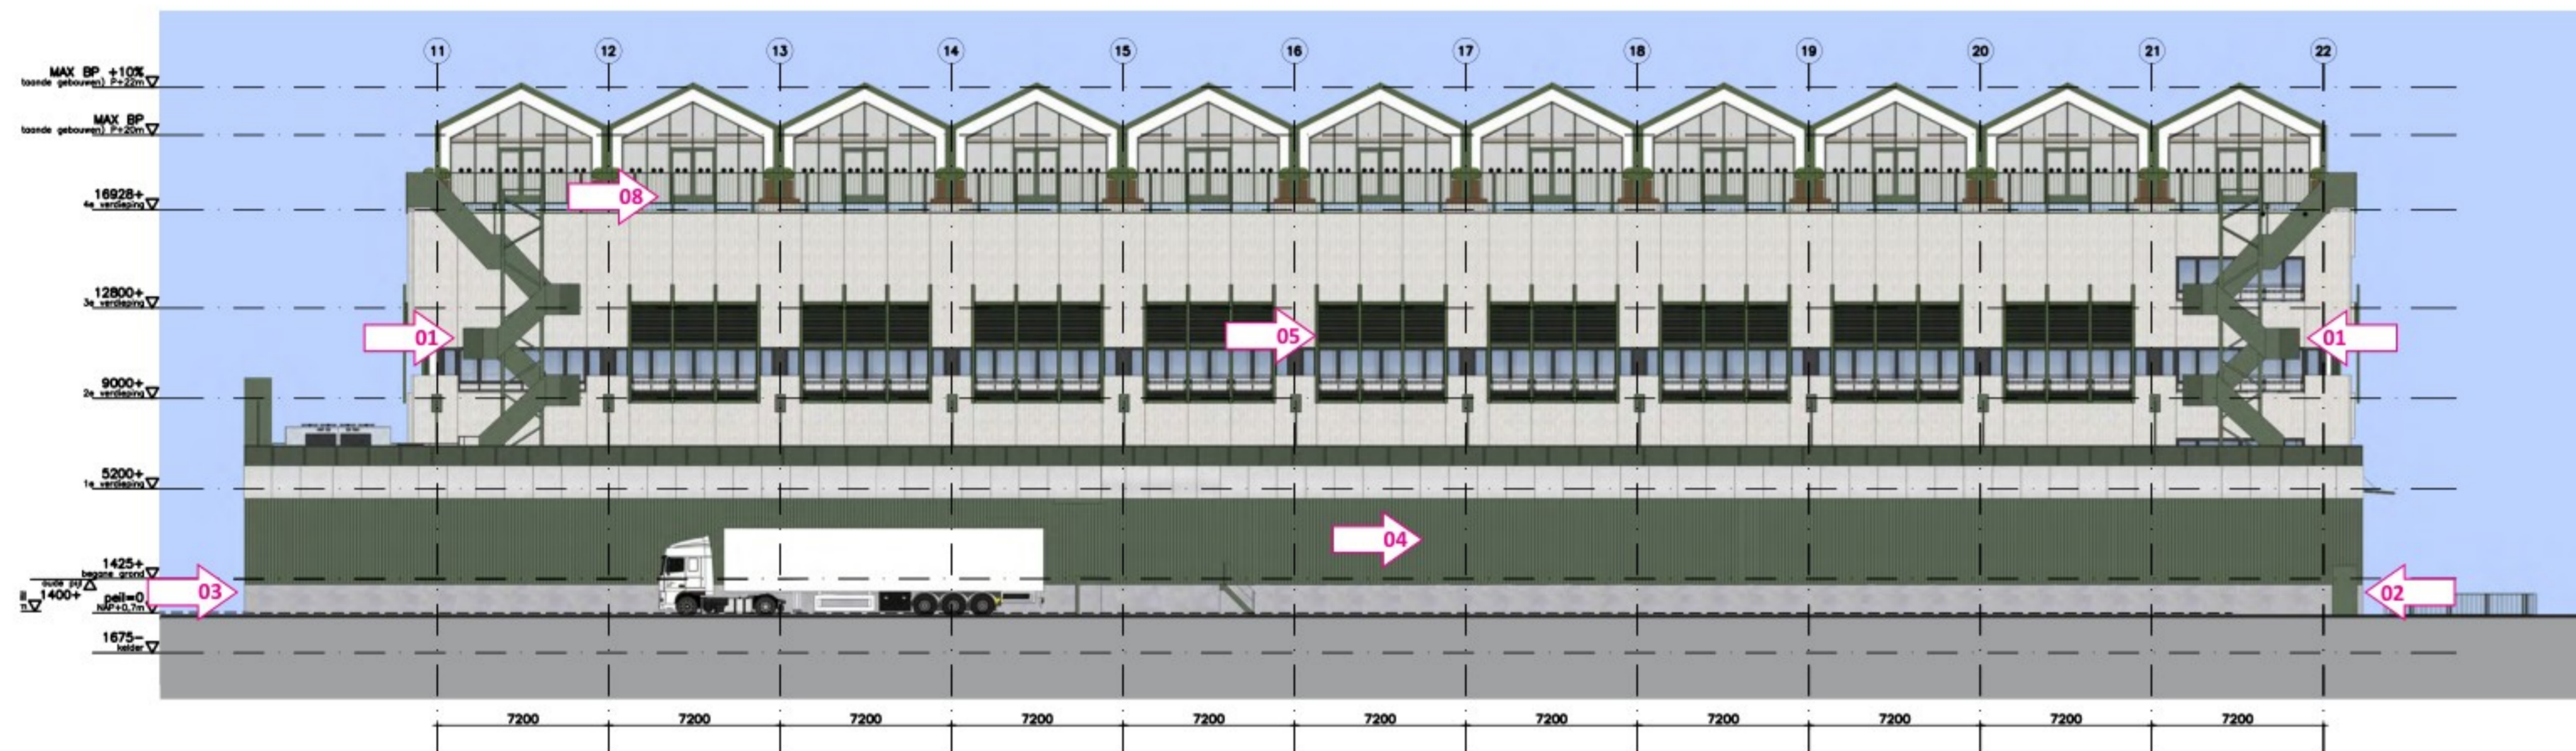

Westgevel

1. Renvooi Beglazingstypes (NEN 3569)
2. ○ ALLE BEGLAZING IS HR++ TRANSPARENT, TENZIJ ANDERS AANGEGEVEN
   - ● HR++ glas, letselbeperkend
   - ● HR++ glas, doorvalveilig
   - □ HR++ glas met colorbel in 4e positie (shadowbox)
   - Enkel glas
   - Gelaagd glas, doorvalveilig

N_400

COMMON AFFAIRS
KIND=leer: 75
1019 LE AESTRISDUAL
1000 719 23 55
i info@commonaffairs.nl
www.commonaffairs.nl

Oprichtgever
Westergracht Vastgoed B.V.
Manno Simonsplein 6
2014 SC Haarlem

Werk
Plaza West gebouw 8

Werknummer
23001

Fase
Omgevingsvergunning

Onderwerp
gevelaanzichten

Status
Definitief

Schaal
1:100

Datum
02-10-2023

Datum oorsprong
16-03-2026

Formaat
A1+

Getekend

Tekeningnummer
N_400